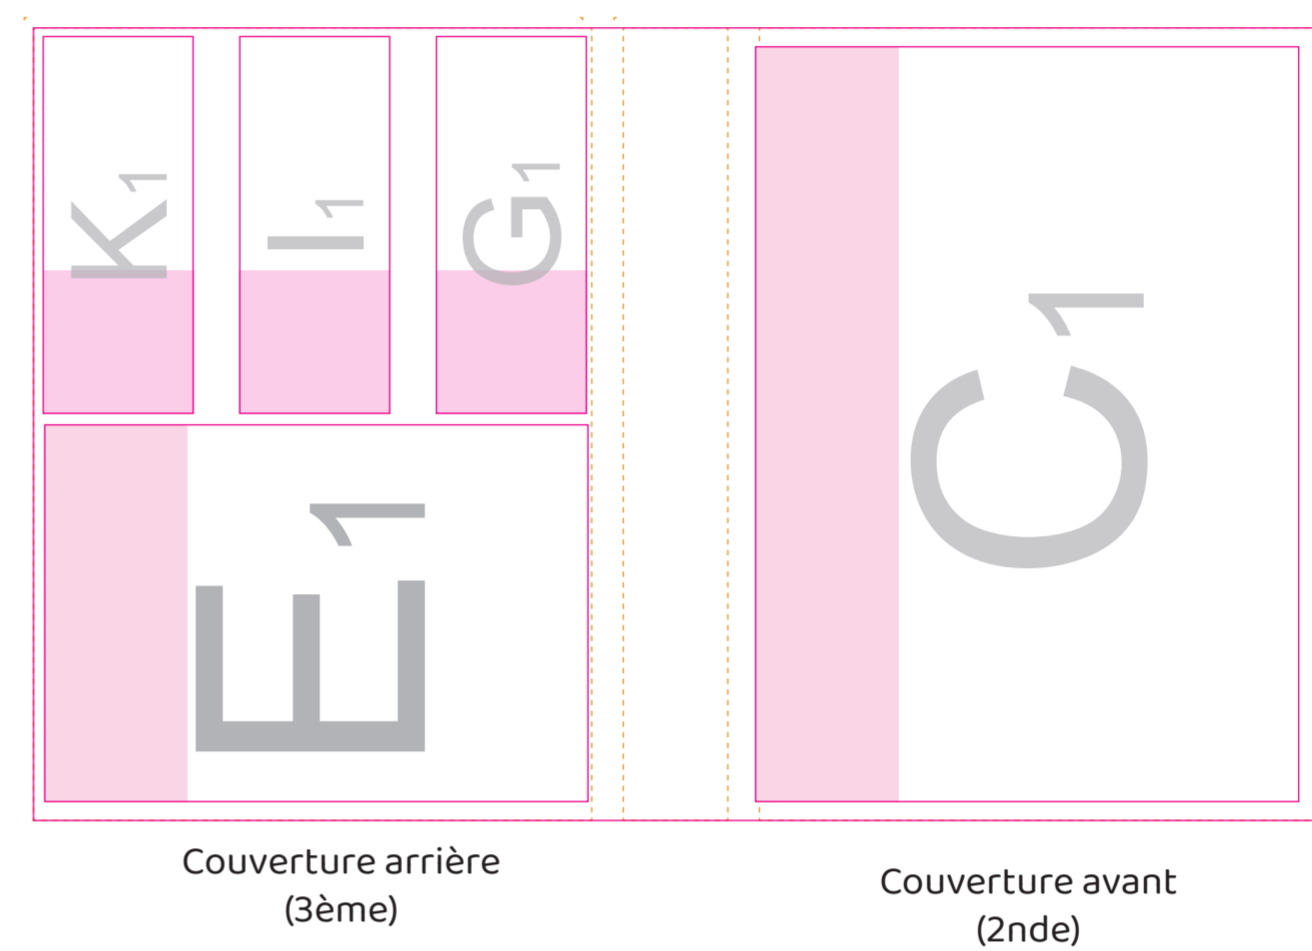

# Combi Post-it Premium :

## Recyclé, Kraft, Végétal, Café, Pomme, New Apple

Couverture extérieure

Vue intérieure

Couverture intérieure

### Notes repositionnables